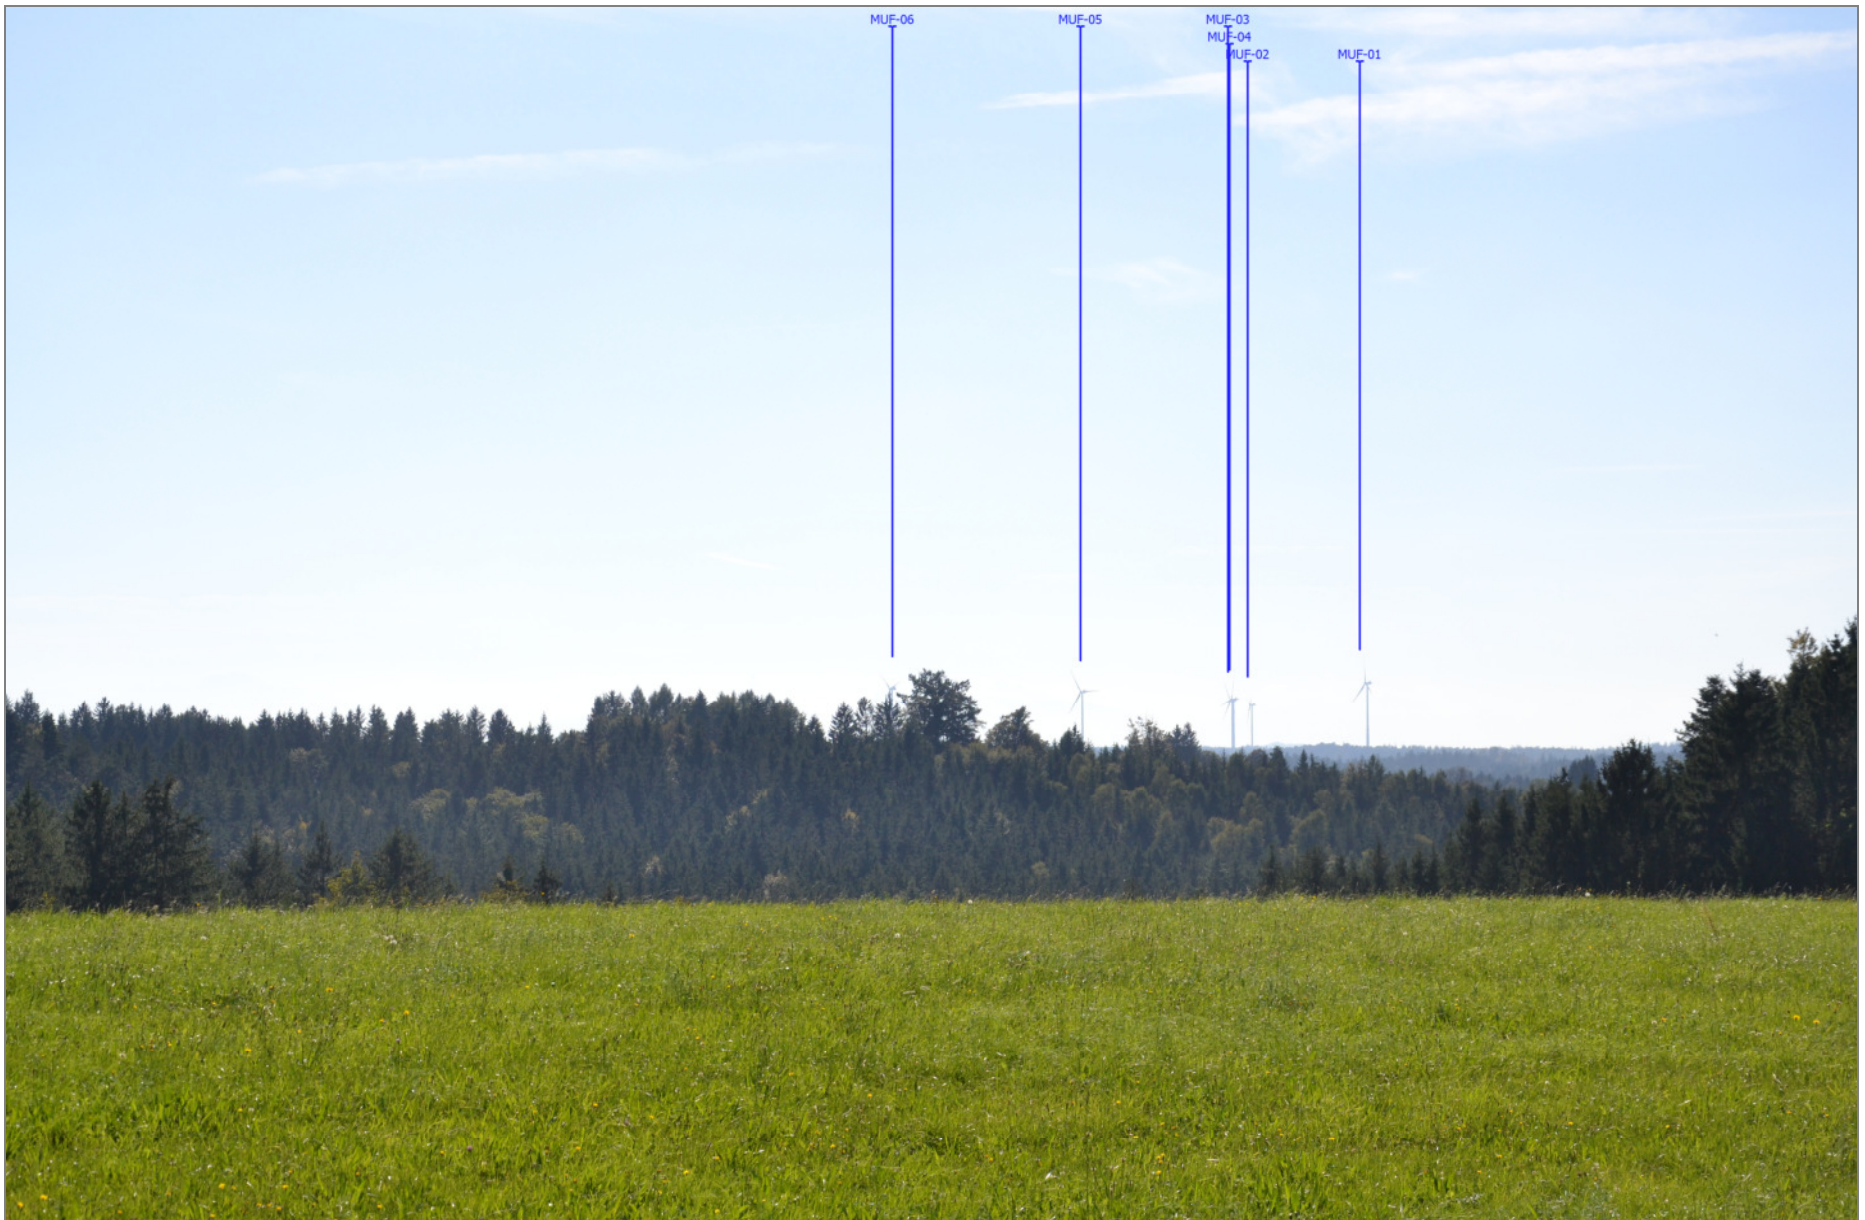

Brennweite Kleinbildäquivalent 72 mm, Abstand zur nächstgelegenen WEA KNW-19 ca. 3.670 m.

Fotomontage Erläuterung: Standort Klafterreith

Foto: EWS Consulting GmbH, Sept. 2023

Bestandsfoto: Aufnahmestandort westl. Ortsausfahrt, an der L1061 Frauschereckstraße Richtung St. Johann am Walde – Blickrichtung SSW
Es sind Anlagen des Windparks Munderfing sichtbar.